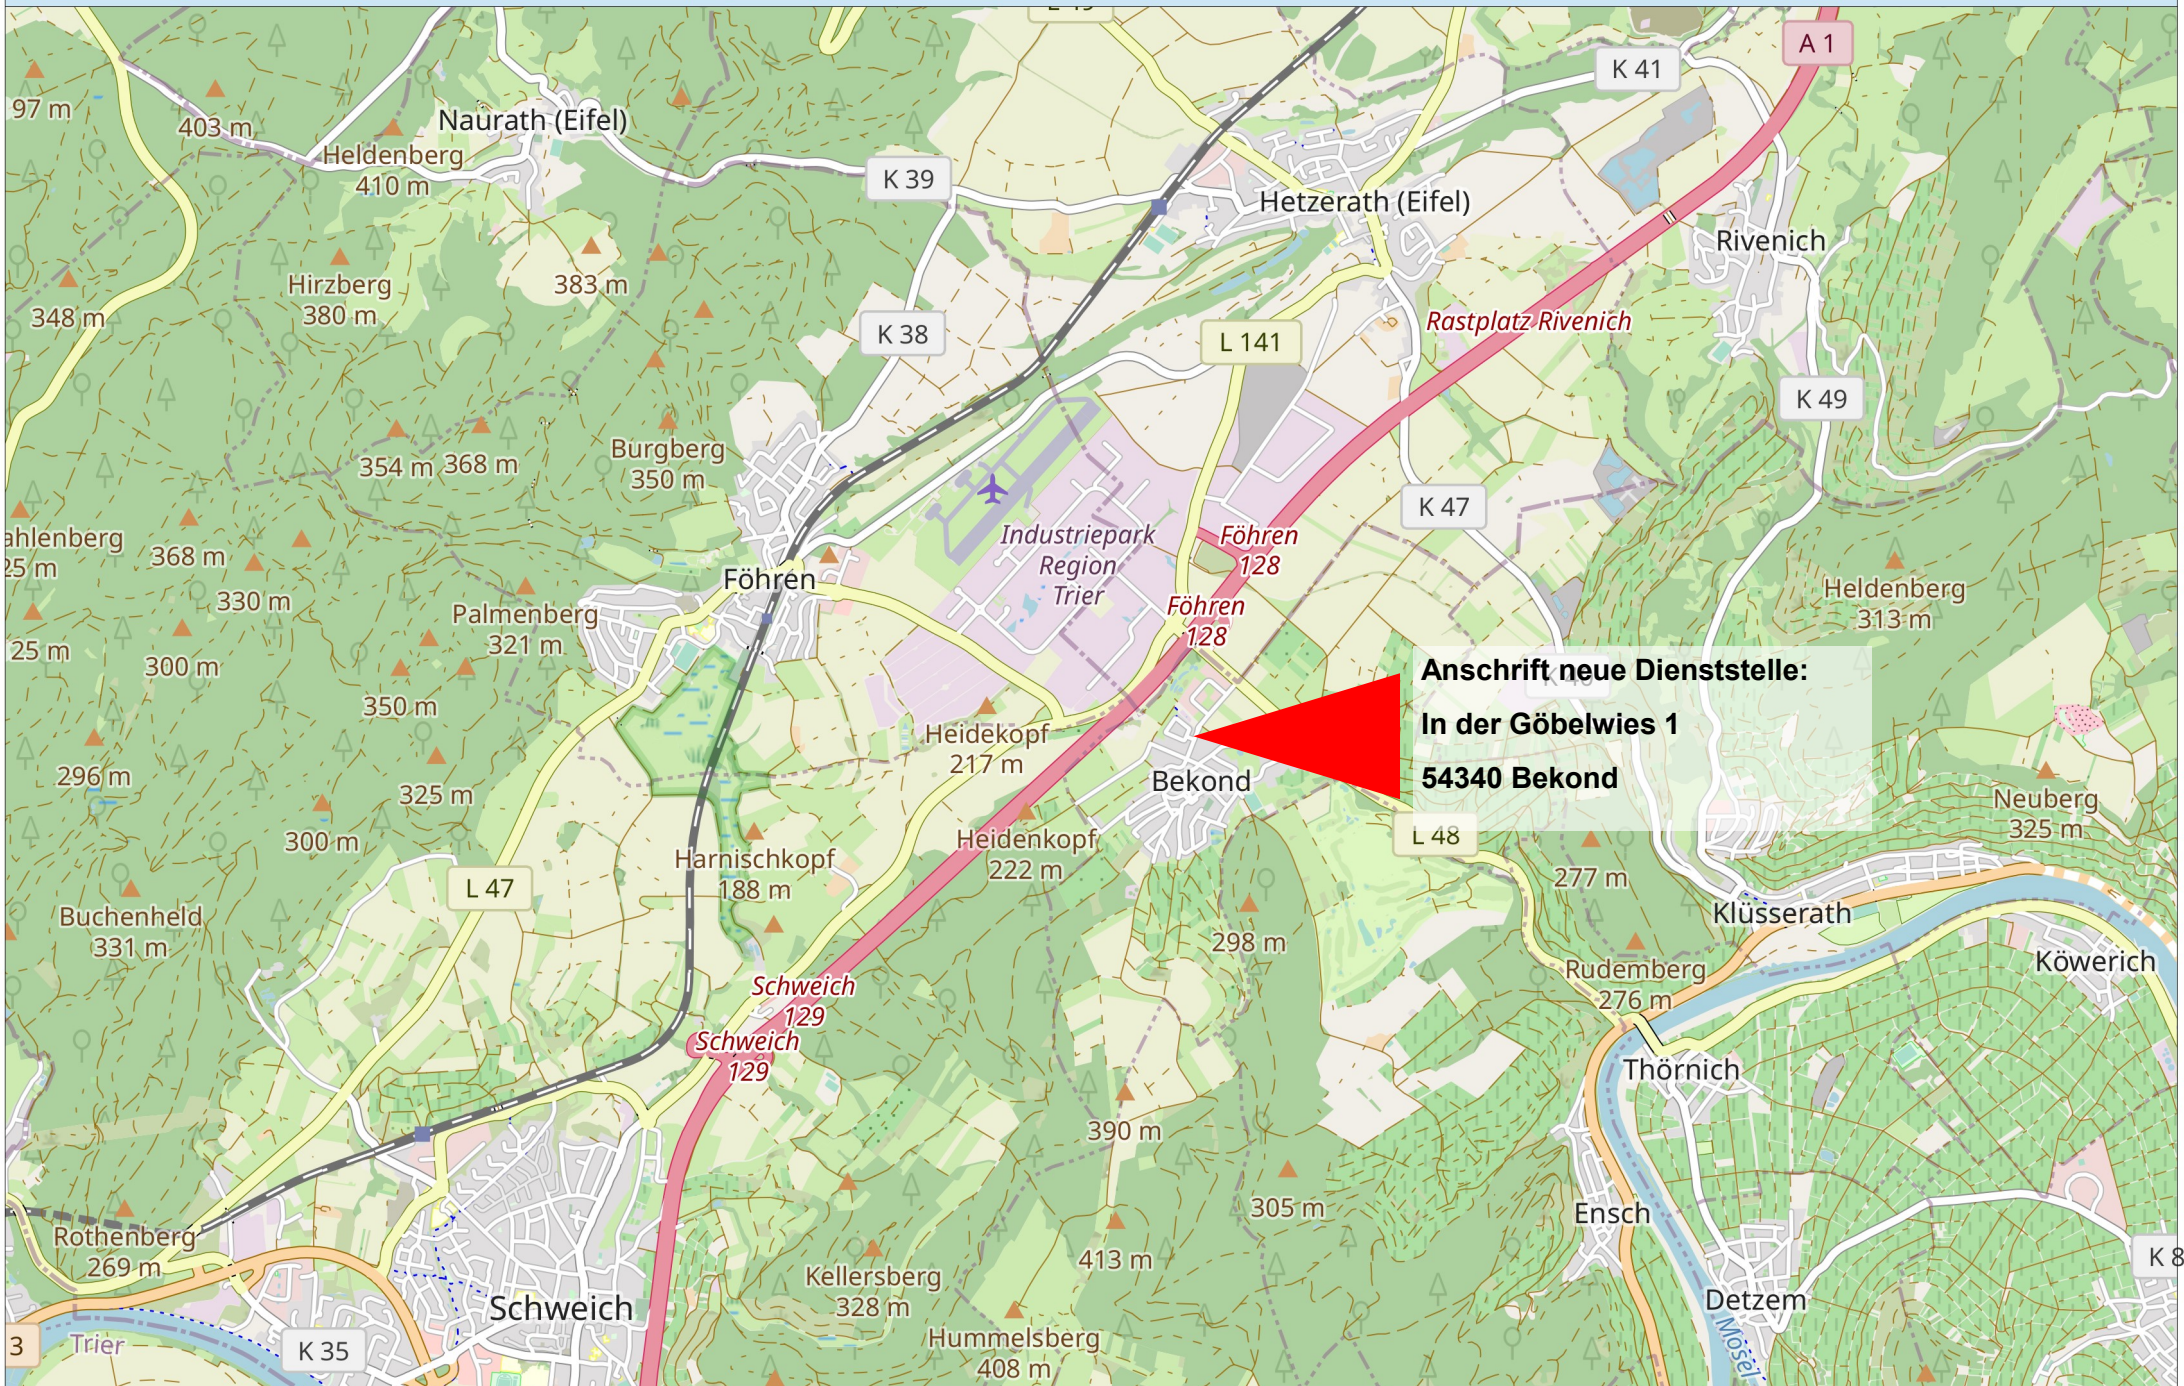

Landwirtschaftskammer Rheinland-Pfalz, In der Göbelwies 1, 54340 Bekond

Anschrift neue Dienststelle:
In der Göbelwies 1
54340 Bekond